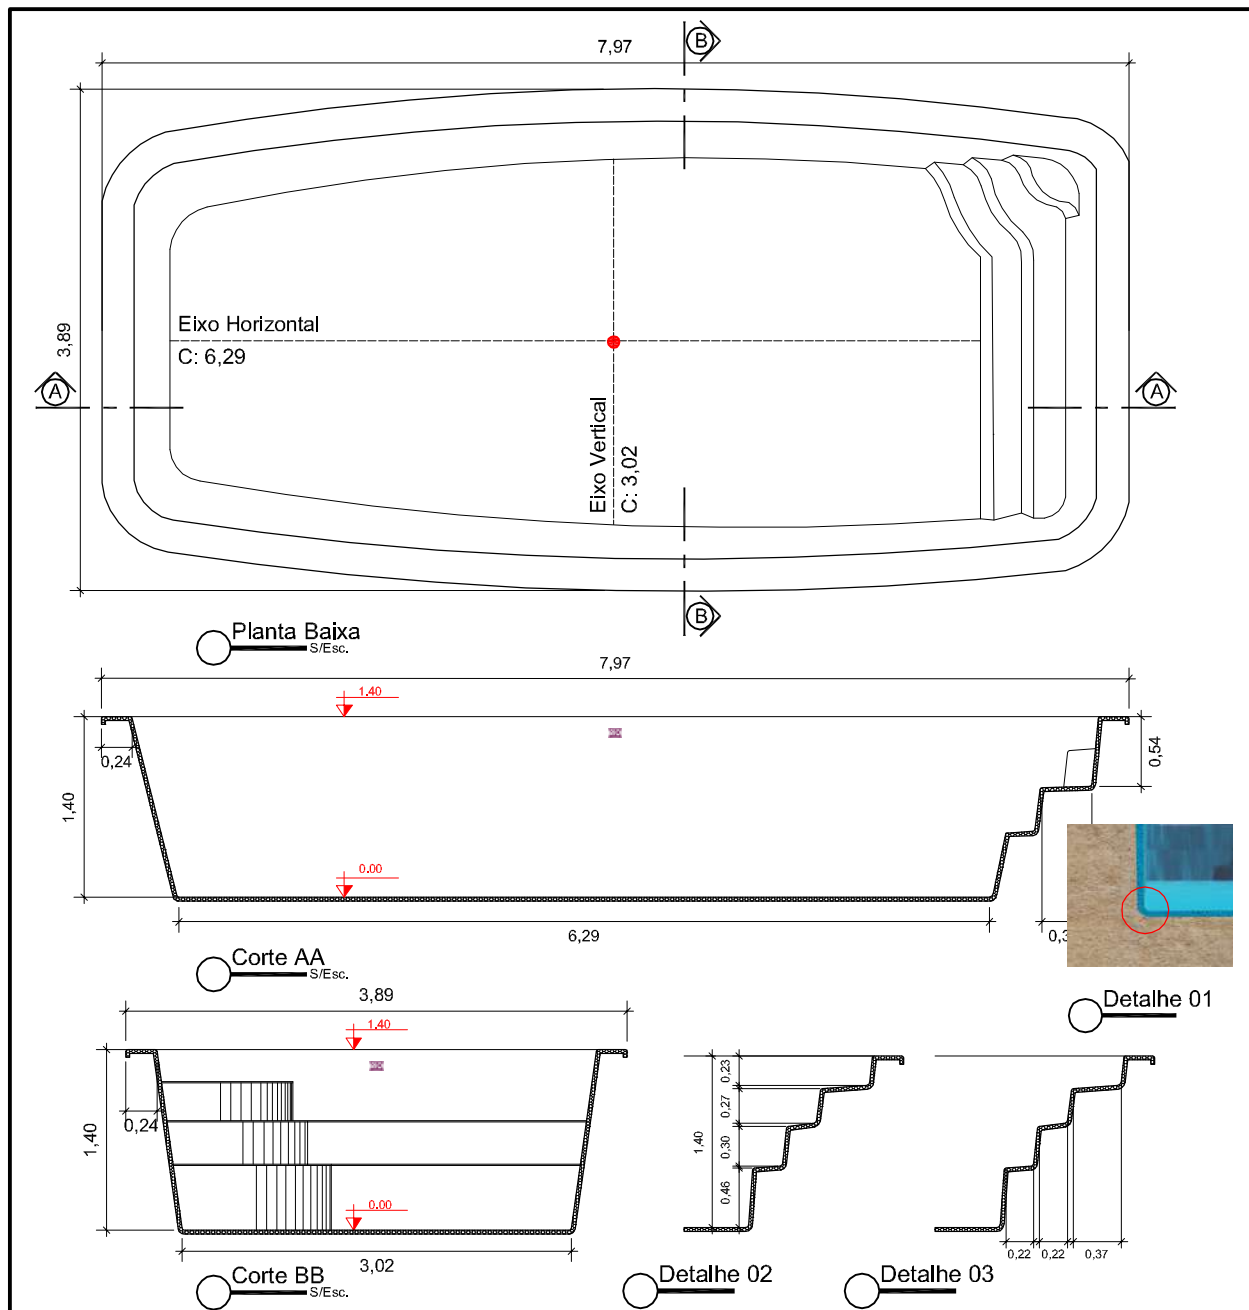

PLANTA BAIXA

RiO PARANÁ 8

Clique aqui para ter
uma Experiência em
Realidade Aumentada

RiO
PISCINAS®

RIO PISCINAS
"Um Mergulho Inesquecível"

Projeto: Planta Baixa e Cortes	Responsável: Rio Piscinas	Data: Novembro / 2019
Linha: Paraná	Dimensões Externas: C:7,97 x L:3,89 x P:1,40	Desenho: 7
Modelo: Rio Paraná 8	Desenhista: Lucas Carrera	
Notas: <i>As medidas internas descritas neste projeto são aproximadas, devido as arestas e bordas serem boleadas, conforme (Detalhe 01) e os degraus possuirem uma leve inclinação.</i> <i>Todas as medidas são em metros.</i> <i>As medidas de fundo são dos eixos da piscina, Eixo Horizontal e Eixo Vertical.</i>	Medidas: Extremidades: 7,97 x 3,89 Fundo: 6,29 x 3,02 Borda: 0,24 Espessura: 3mm Profundidade: 1,40 Litros: 30.690 L	Legenda: C: Comprimento L: Largura P: Profundidade